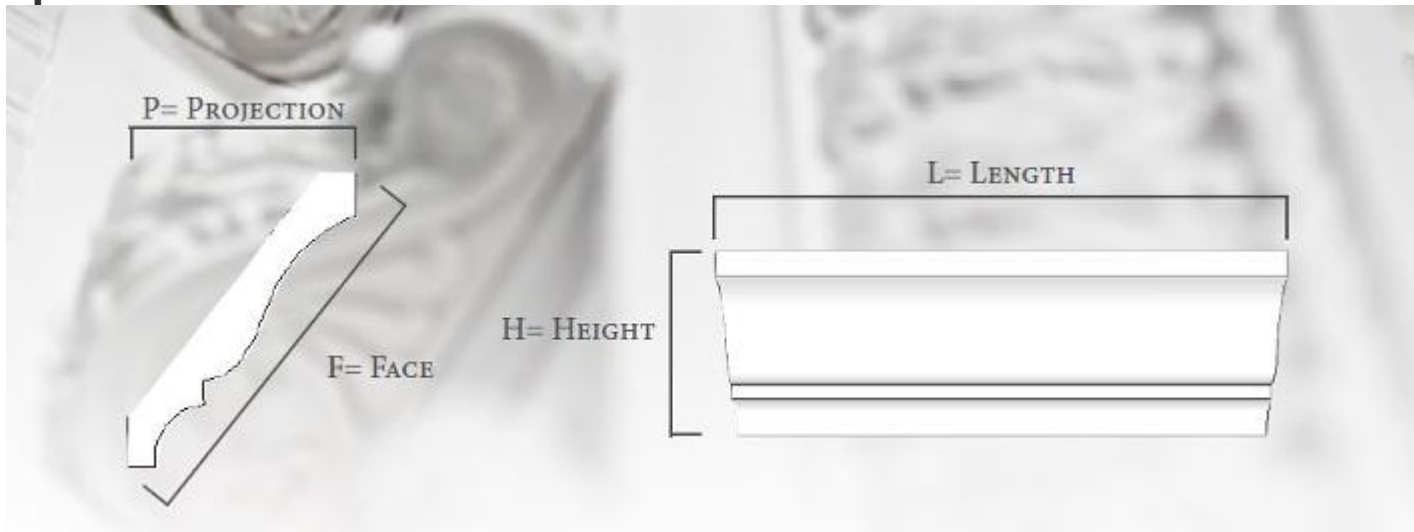

## Specifications

Image	Style	SKU	Height (H)	Projection (P)	Face (F)	Length (L)
	Versailles	MLD04X02X05VE	4 1/2in.	2 3/8in.	5 1/8in.	94 5/8in.
	Emery	MLD04X03X05EM	4 1/2in.	2 5/8in.	5 1/8in.	96in.
	Telma	MLD04X02X05TE	4 1/2in.	2in.	5in.	94 5/8in.
	Hampshire	MLD05X04X06HA	4 1/2in.	3 1/2in.	5 3/4in.	94 1/2in.
	Devon	MLD04X03X05DE	4 1/2in.	3 1/4in.	5 1/2in.	94 1/2in.
	Edinburgh	MLD04X03X05ED	4 1/2in.	3 1/4in.	5 1/2in.	94 1/2in.

## Specifications

	Wakefield	MLD04X05X06WA	4 3/4in.	5 1/8in.	6in.	96in.
	Nadia	MLD04X05X07NA	4 3/4in.	5 1/8in.	7in.	94 5/8in.
	Heaton	MLD04X03X05HE	4 3/8in.	2 7/8in.	5 1/4in.	96in.
	Melchor	MLD04X02X05ML	4 3/8in.	2 3/8in.	5in.	94 5/8in.
	Dentil	MLD04X03X06DE	4 3/8in.	3 1/2in.	5 5/8in.	94 1/2in.
	Length Dentil Block	MLD04X01DE	4 3/8in.	1 1/4in.	N/A	96 1/4in.
	Dentil	MLD05X03X05DE	4 5/8in.	2 7/8in.	5 1/2in.	96in.
	Elsinore Traditional Smooth	MLD04X03X05EL	4 5/8in.	3 1/2in.	5 3/4in.	94 1/2in.
	Helene Leaf	MLD04X04X06HE	4 5/8in.	4 1/8in.	6 1/4in.	94 5/8in.
	Brightton	MLD05X05X06BR	4 5/8in.	4 5/8in.	6 1/2in.	94 1/2in.
	Carrillo Medium	MLD04X05X07CI	4 5/8in.	5 3/8in.	6 7/8in.	96in.

## Specifications

	Traditional Smooth	MLD04X03X05TR	4in.	3in.	5in.	94 1/2in.
	Classic Smooth	MLD04X04X06CL	4in.	4 5/8in.	6 1/8in.	110 1/4in.
	Linus	MLD04X04X06LI	4in.	4in.	5 5/8in.	96in.
	Standard	MLD05X04ST	4in.	4in.	N/A	94 1/2in.
	Edwards Smooth	MLD04X05X06ED	4in.	5in.	6 3/8in.	94 1/2in.
	Antonio Traditional	MLD04X09X10AN	4in.	9in.	10 1/4in.	94 1/2in.